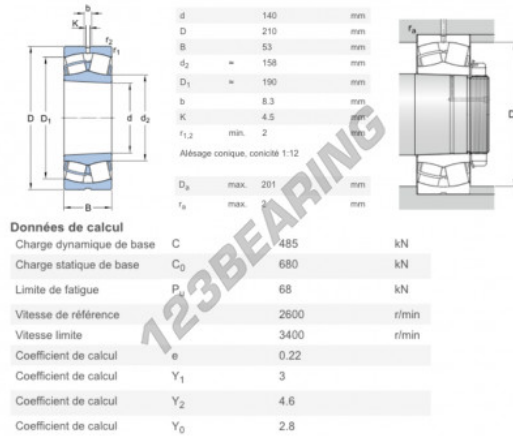

## Pendelrollenlager 23028-CC-K-W33-SKF - 23028-CC-K-W33-SKF

<https://www.123kugellager.de/kugellager-gehauselager/zyylinderrollenlager/pendelrollenlager/23028-cc-k-w33-skf>

### PRODUKTMERKMALE

Marke	SKF
N° Ean13	7316576655012
Innendurchmesser	140 mm
Außendurchmesser	210 mm
Dicke	53 mm
Gewicht	6000 g
Dynamische Belastung	485 kN
Statische Belastung	680 kN
Verpackung	1

[kontakt@123kugellager.de](mailto:kontakt@123kugellager.de)