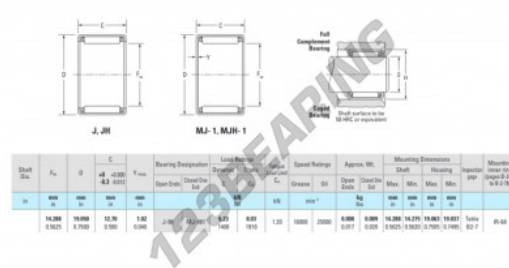

Nadelhülsenlager MJ-981-INA - MJ-981-INA

<https://www.123kugellager.de/kugellager-gehauselager/nadellager/nadelhulsenlager/mj-981-ina>

PRODUKTMERKMALE

Marke	INA
N° Ean13	3616060823748
Innendurchmesser	14.288 mm
Außendurchmesser	19.05 mm
Dicke	12.7 mm
Dynamische Belastung	6.23 kN
Statische Belastung	8.03 kN
Verpackung	1