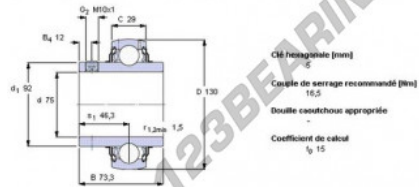

## Zubehör YAR215-2F-SKF - YAR215-2F-SKF

<https://www.123kugellager.de/kugellager-gehauselager/gehauselager/zubehor/yar215-2f-skf>

Dimensions d'encombrement			Charges de base		Vitesse limite	Désignation
d	D	B	dynamique C	statique C <sub>0</sub>	avec tolérage d'arbre h6	
mm			kN		tr/min	-
75	130	73,3	66,3	49	2600	YAR 215-2F

### PRODUKTMERKMALE

Marke	SKF
N° Ean13	7316570626261
Innendurchmesser	75 mm
Außendurchmesser	130 mm
Dicke	73.3 mm
Befestigung	-
Grenzdrehzahl	2600 rpm
Gewicht	2100 g
Dynamische Belastung	66 kN
Statische Belastung	49 kN
Verpackung	-