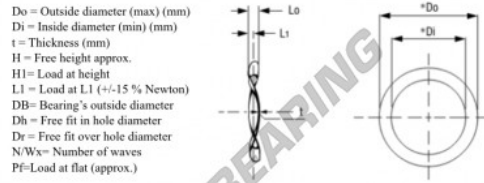

## Gewellte druckfederscheiben WSW-CT-31.7-26.5-0.40-3 - W1248016

<https://www.123kugellager.de/zubehor/unterlegscheibe/gewellte-druckfederscheiben/w1248016>

Wave Spring Washers - Compression Type

Part Number	Di (mm)	Do (mm)	T (mm)	Wx	Pf (N)	R (N/mm)	Lo (mm)	Db (mm)
W1248-016	26.5	31.7	0.40	3	166.7	44.1	2.00	32

### PRODUKTMERKMALE

Marke	GEN
Innendurchmesser	26.5 mm
Außendurchmesser	31.7 mm
Dicke	0.4 mm
Gewicht	1 g
Material	STAHL
Anzahl der Wellen	3
Verpackung	1
Flache Ladung (ca.)	166.7 N
R	44.1 N/mm
Ungefähre lichte Höhe	2 mm
Durchmesser des Kugellagers	32 mm