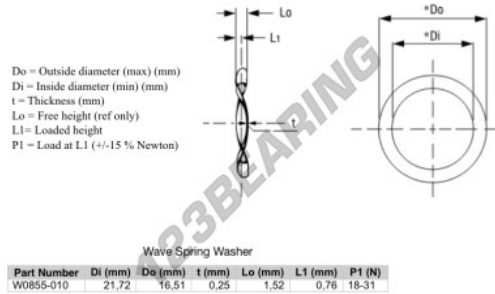

Gewellte federscheiben W0855-010 - W0855-010

<https://www.123kugellager.de/zubehor/unterlegscheibe/gewellte-federscheiben/w0855-010>

PRODUKTMERKMALE

Marke	GEN
Innendurchmesser	16.51 mm
Außendurchmesser	21.72 mm
Dicke	0.25 mm
Material	-
Freie Höhe	1.52 mm
Verpackung	-
Höhe bei Belastung	0.76
Flache Ladung (ca.)	24 N