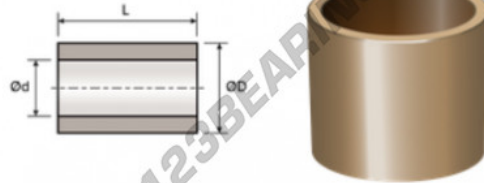

Bronze gleitlager BMD25-32-35 - AD253235

<https://www.123kugellager.de/zubehor/gleitlager/bronze/ad253235>

PRODUKTMERKMALE

Marke	GEN
Innendurchmesser	25 mm
Außendurchmesser	32 mm
Dicke	35 mm
Typ	BMD
Gewicht	66 g
Verpackung	1