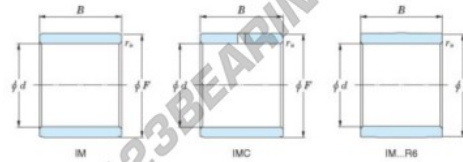

Innenringe IM-19025-JTEKT - IM-19025-KOYO

<https://www.123kugellager.de/kugellager-gehauselager/nadellager/innenringe/im-19025-koyo>

Boundary dimensions

Metric combined

| Bearing No. | Boundary dimensions(mm) | | | |
|-------------|-------------------------|----|------|----------------|
| | d | F | B | r _s |
| IM 19025 | 25 | 30 | 27,5 | 0,35 |

PRODUKTMERKMALE

| | |
|------------------|---------------|
| Marke | JTEKT |
| N° Ean13 | 3616060801319 |
| Innendurchmesser | 25 mm |
| Innendurchmesser | 0.984" inch |
| Außendurchmesser | 30 mm |
| Außendurchmesser | 1.181" inch |
| Dicke | 27.5 mm |
| Dicke | 1.083" inch |
| Typ | IM...P |
| Verpackung | 1 |