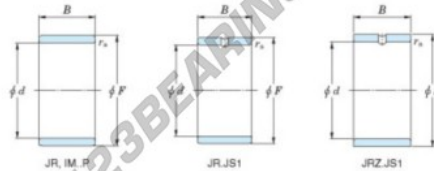

Innenringe JR35X40X20.50-JTEKT - JR35X40X20.50-KOYO

<https://www.123kugellager.de/kugellager-gehauselager/nadellager/innenringe/jr35x40x20.50-koyo>

Boundary dimensions

Metric series

Bearing No.	Boundary dimensions(mm)			
	d	F	B	rs
JR35x40x20,5	35	40	20,5	0,3

PRODUKTMERKMALE

Marke	JTEKT
N° Ean13	3616060800084
Innendurchmesser	35 mm
Außendurchmesser	40 mm
Dicke	20.5 mm
Typ	JR
Verpackung	1

kontakt@123kugellager.de

0800 001 076 6

CRT4 de Lesquin 60 Rue Du Haut De Sainghin 59273 Fretin FRANCE