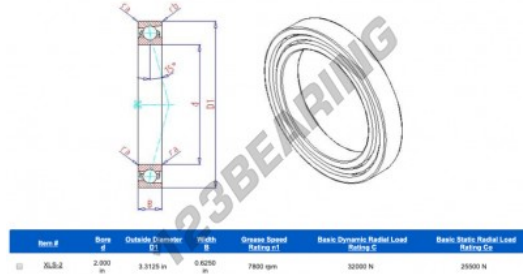

Rillenkugellager einreihig XLS2 - XLS2

<https://www.123kugellager.de/kugellager-gehauselager/rillenkugellager/einreihig/xls2>

PRODUKTMERKMALE

Marke	GEN
Innendurchmesser	50.8 mm
Außendurchmesser	84.138 mm
Dicke	15.875 mm
Grenzdrehzahl	7800 rpm
Gewicht	316 g
Dynamische Belastung	32 kN
Statische Belastung	25.5 kN
Verpackung	-