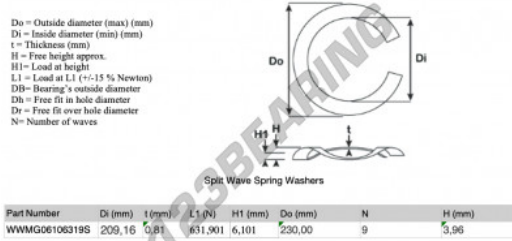

## Geschlitzte wellfederscheibe

### SWSW-230-209.16-0.81-9-SS - SWSW-230-209.16-0.81-9-SS

<https://www.123kugellager.de/zubehor/unterlegscheibe/geschlitzte-wellfederscheibe/sws-230-209.16-0.81-9-ss>

## PRODUKTMERKMALE

Marke	GEN
Innendurchmesser	209.16 mm
Innendurchmesser	8.235" inch
Dicke	0.81 mm
Dicke	0.032" inch
Material	INOX
Verpackung	1
Last an L1	631.901 N
Belastung in der Höhe	6.101
Außendurchmesser (max.)	230 mm
Außendurchmesser (max.)	9.055" inch
Anzahl der Wellen	9