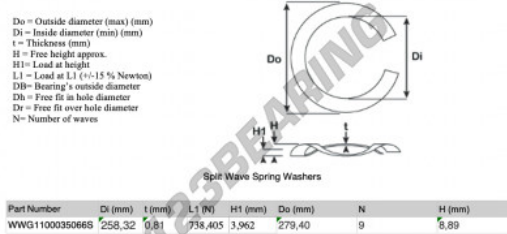

Geschlitzte wellfederscheibe

SWSW-279.40-258.32-0.81-9-SS - SWSW-279.40-258.32-0.81-9-SS

<https://www.123kugellager.de/zubehor/unterlegscheibe/geschlitzte-wellfederscheibe/sws-279.40-258.32-0.81-9-ss>

PRODUKTMERKMALE

Marke	GEN
Innendurchmesser	258.32 mm
Dicke	0.81 mm
Material	INOX
Verpackung	1
Last an L1	738.405 N
Belastung in der Höhe	3.962
Außendurchmesser (max.)	279.4 mm
Anzahl der Wellen	9

kontakt@123kugellager.de