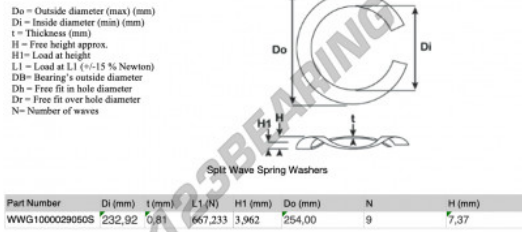

Geschlitzte wellfederscheibe SWSW-254-232.92-0.81-9 - SWSW-254-232.92-0.81-9

<https://www.123kugellager.de/zubehor/unterlegscheibe/geschlitzte-wellfederscheibe/sws-254-232.92-0.81-9>

PRODUKTMERKMALE

| | |
|-------------------------|-----------|
| Marke | GEN |
| Innendurchmesser | 232.92 mm |
| Dicke | 0.81 mm |
| Material | STAHL |
| Verpackung | 1 |
| Last an L1 | 667.233 N |
| Belastung in der Höhe | 3.962 |
| Außendurchmesser (max.) | 254 mm |
| Anzahl der Wellen | 9 |