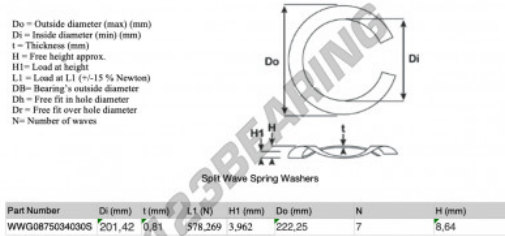

Geschlitzte wellfederscheibe

SWSW-222.25-201.42-0.81-7-SS - SWSW-222.25-201.42-0.81-7-SS

<https://www.123kugellager.de/zubehor/unterlegscheibe/geschlitzte-wellfederscheibe/swsw-222.25-201.42-0.81-7-ss>

PRODUKTMERKMALE

Marke	GEN
Innendurchmesser	201.42 mm
Dicke	0.81 mm
Material	INOX
Verpackung	1
Last an L1	578.269 N
Belastung in der Höhe	3.962
Außendurchmesser (max.)	222.25 mm
Anzahl der Wellen	7
Standard	Ohne Standard