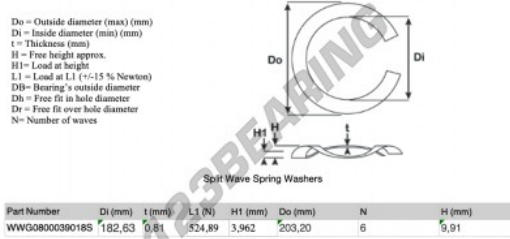

## Geschlitzte wellfederscheibe

### SWSW-203.20-182.63-0.81-6-SS - SWSW-203.20-182.63-0.81-6-SS

<https://www.123kugellager.de/zubehor/unterlegscheibe/geschlitzte-wellfederscheibe/sws-203.20-182.63-0.81-6-ss>

## PRODUKTMERKMALE

Marke	GEN
Innendurchmesser	182.63 mm
Innendurchmesser	7.19" inch
Dicke	0.81 mm
Dicke	0.032" inch
Material	INOX
Verpackung	1
Last an L1	524.89 N
Belastung in der Höhe	3.962
Außendurchmesser (max.)	203.2 mm
Außendurchmesser (max.)	8" inch
Anzahl der Wellen	6