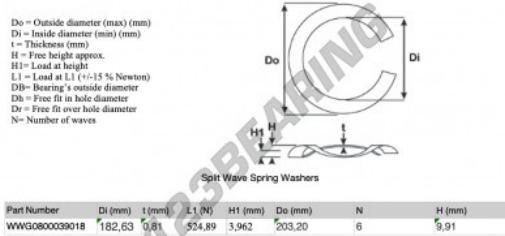

Geschlitzte wellfederscheibe

SWSW-203.20-182.63-0.81-6 - SWSW-203.20-182.63-0.81-6

<https://www.123kugellager.de/zubehor/unterlegscheibe/geschlitzte-wellfederscheibe/sws-203.20-182.63-0.81-6>

PRODUKTMERKMALE

Marke	GEN
Innendurchmesser	182.63 mm
Dicke	0.81 mm
Material	STAHL
Verpackung	1
Last an L1	524.89 N
Belastung in der Höhe	3.962
Außendurchmesser (max.)	203.2 mm
Anzahl der Wellen	6

kontakt@123kugellager.de