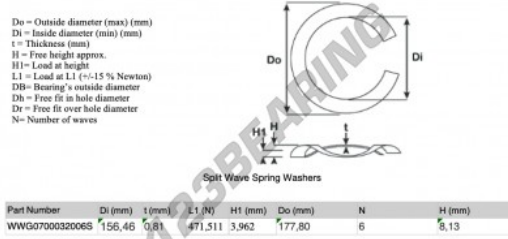

Geschlitzte wellfederscheibe

SWSW-177.80-156.46-0.81-6-SS - SWSW-177.80-156.46-0.81-6-SS

<https://www.123kugellager.de/zubehor/unterlegscheibe/geschlitzte-wellfederscheibe/sws-177.80-156.46-0.81-6-ss>

PRODUKTMERKMALE

Marke	GEN
Innendurchmesser	156.46 mm
Dicke	0.81 mm
Material	INOX
Verpackung	1
Last an L1	471.511 N
Belastung in der Höhe	3.962
Außendurchmesser (max.)	177.8 mm
Anzahl der Wellen	6

kontakt@123kugellager.de