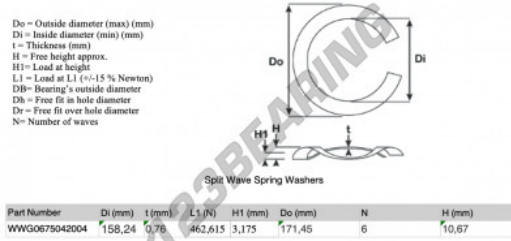

Geschlitzte wellfederscheibe

SWSW-171.45-158.24-0.76-6 - SWSW-171.45-158.24-0.76-6

<https://www.123kugellager.de/zubehor/unterlegscheibe/geschlitzte-wellfederscheibe/sws-171.45-158.24-0.76-6>

PRODUKTMERKMALE

Marke	GEN
Innendurchmesser	158.24 mm
Dicke	0.76 mm
Material	STAHL
Verpackung	1
Last an L1	462.615 N
Belastung in der Höhe	3.175
Außendurchmesser (max.)	171.45 mm
Anzahl der Wellen	6

kontakt@123kugellager.de