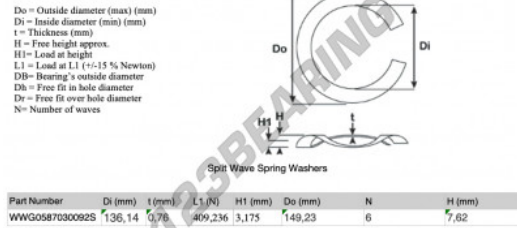

Geschlitzte wellfederscheibe

SWSW-149.23-136.14-0.76-6-SS - SWSW-149.23-136.14-0.76-6-SS

<https://www.123kugellager.de/zubehor/unterlegscheibe/geschlitzte-wellfederscheibe/sws-149.23-136.14-0.76-6-ss>

PRODUKTMERKMALE

Marke	GEN
Innendurchmesser	136.14 mm
Dicke	0.76 mm
Material	INOX
Verpackung	1
Last an L1	409.236 N
Belastung in der Höhe	3.175
Außendurchmesser (max.)	149.23 mm
Anzahl der Wellen	6

kontakt@123kugellager.de