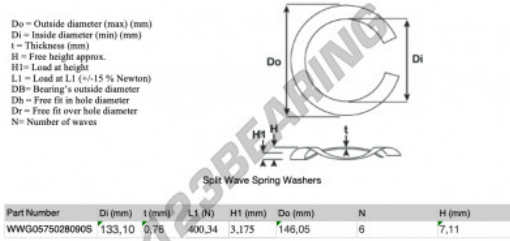

## Geschlitzte wellfederscheibe

### SWSW-146.05-133.10-0.76-6-SS - SWSW-146.05-133.10-0.76-6-SS

<https://www.123kugellager.de/zubehor/unterlegscheibe/geschlitzte-wellfederscheibe/sws-146.05-133.10-0.76-6-ss>

## PRODUKTMERKMALE

Marke	GEN
Innendurchmesser	133.1 mm
Dicke	0.76 mm
Material	INOX
Verpackung	1
Last an L1	400.34 N
Belastung in der Höhe	3.175
Außendurchmesser (max.)	146.05 mm
Anzahl der Wellen	6

[kontakt@123kugellager.de](mailto:kontakt@123kugellager.de)