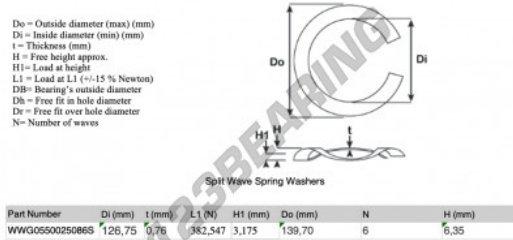

Geschlitzte wellfederscheibe

SWSW-139.70-126.75-0.76-6-SS - SWSW-139.70-126.75-0.76-6-SS

<https://www.123kugellager.de/zubehor/unterlegscheibe/geschlitzte-wellfederscheibe/sws-139.70-126.75-0.76-6-ss>

PRODUKTMERKMALE

Marke	GEN
Innendurchmesser	126.75 mm
Dicke	0.76 mm
Material	INOX
Verpackung	1
Last an L1	382.547 N
Belastung in der Höhe	3.175
Außendurchmesser (max.)	139.7 mm
Anzahl der Wellen	6

kontakt@123kugellager.de