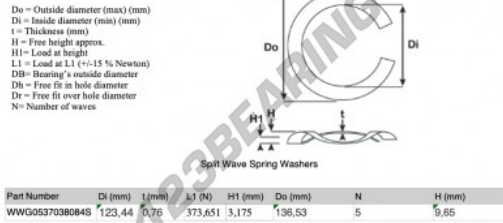

Geschlitzte wellfederscheibe

SWSW-136.53-123.44-0.76-5-SS - SWSW-136.53-123.44-0.76-5-SS

<https://www.123kugellager.de/zubehor/unterlegscheibe/geschlitzte-wellfederscheibe/sws-136.53-123.44-0.76-5-ss>

PRODUKTMERKMALE

Marke	GEN
Innendurchmesser	123.44 mm
Dicke	0.76 mm
Material	INOX
Verpackung	1
Last an L1	373.651 N
Belastung in der Höhe	3.175
Außendurchmesser (max.)	136.53 mm
Anzahl der Wellen	5

kontakt@123kugellager.de