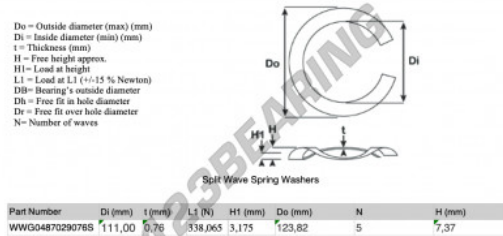

Geschlitzte wellfederscheibe

SWSW-123.82-111-0.76-5-SS - SWSW-123.82-111-0.76-5-SS

<https://www.123kugellager.de/zubehor/unterlegscheibe/geschlitzte-wellfederscheibe/sws-123.82-111-0.76-5-ss>

PRODUKTMERKMALE

Marke	GEN
Innendurchmesser	111 mm
Dicke	0.76 mm
Material	INOX
Verpackung	1
Last an L1	338.065 N
Belastung in der Höhe	3.175
Außendurchmesser (max.)	123.82 mm
Anzahl der Wellen	5

kontakt@123kugellager.de