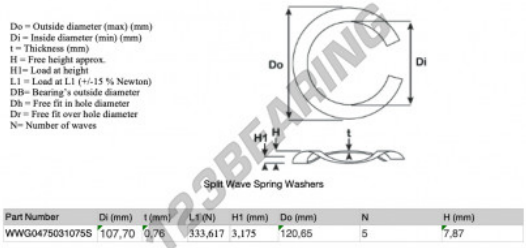

Geschlitzte wellfederscheibe SWSW-120.65-111-0.76-5 - SWSW-120.65-111-0.76-5

<https://www.123kugellager.de/zubehor/unterlegscheibe/geschlitzte-wellfederscheibe/swsw-120.65-111-0.76-5>

PRODUKTMERKMALE

Marke	GEN
Innendurchmesser	111 mm
Innendurchmesser	4.37" inch
Dicke	0.76 mm
Dicke	0.03" inch
Material	STAHL
Verpackung	1
Last an L1	338.065 N
Belastung in der Höhe	3.175
Außendurchmesser (max.)	120.65 mm
Außendurchmesser (max.)	4 3/4" inch
Anzahl der Wellen	5