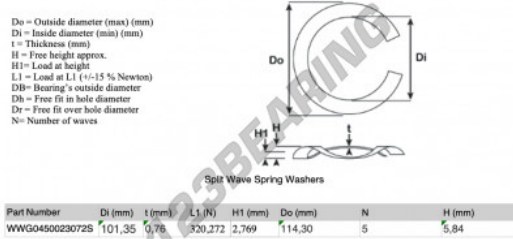

Geschlitzte wellfederscheibe

SWSW-114.30-101.35-0.76-5-SS - SWSW-114.30-101.35-0.76-5-SS

<https://www.123kugellager.de/zubehor/unterlegscheibe/geschlitzte-wellfederscheibe/sws-114.30-101.35-0.76-5-ss>

PRODUKTMERKMALE

Marke	GEN
Innendurchmesser	101.35 mm
Innendurchmesser	3.99" inch
Dicke	0.76 mm
Dicke	0.03" inch
Material	INOX
Verpackung	1
Last an L1	320.272 N
Belastung in der Höhe	2.769
Außendurchmesser (max.)	114.3 mm
Außendurchmesser (max.)	4 1/2" inch
Anzahl der Wellen	5