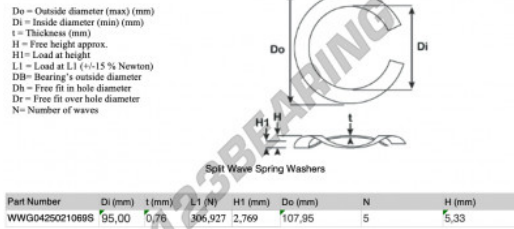

## Geschlitzte wellfederscheibe

### SWSW-107.95-95-0.76-5-SS - SWSW-107.95-95-0.76-5-SS

<https://www.123kugellager.de/zubehor/unterlegscheibe/geschlitzte-wellfederscheibe/sws-107.95-95-0.76-5-ss>

## PRODUKTMERKMALE

Marke	GEN
Innendurchmesser	95 mm
Dicke	0.76 mm
Material	INOX
Verpackung	1
Last an L1	306.927 N
Belastung in der Höhe	2.769
Außendurchmesser (max.)	107.95 mm
Anzahl der Wellen	5

[kontakt@123kugellager.de](mailto:kontakt@123kugellager.de)