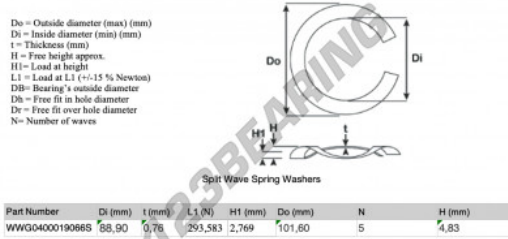

Geschlitzte wellfederscheibe

SWSW-101.60-88.90-0.76-5-SS - SWSW-101.60-88.90-0.76-5-SS

<https://www.123kugellager.de/zubehor/unterlegscheibe/geschlitzte-wellfederscheibe/sws-101.60-88.90-0.76-5-ss>

PRODUKTMERKMALE

Marke	GEN
Innendurchmesser	88.9 mm
Innendurchmesser	3 1/2" inch
Dicke	0.76 mm
Dicke	0.03" inch
Material	INOX
Verpackung	1
Last an L1	293.583 N
Belastung in der Höhe	2.769
Außendurchmesser (max.)	101.6 mm
Außendurchmesser (max.)	4" inch
Anzahl der Wellen	5