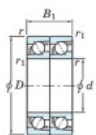

Rillenkugellager einreihig 7902-CDT-FY-JTEKT - 7902-CDT-FY-KOYO

<https://www.123kugellager.de/kugellager-gehauselager/rillenkugellager/einreihig/7902-cdt-fy-koyo>

Boundary dimensions

Bearing No.	Boundary dimensions(mm)				Basic load ratings(kN)		Fatigue load factor		Limiting speeds(min-1)	
	d	D	B	r	C	C0	C1	C2	Cr	
7902CDT FY	15	28	14	0.5	0.15	9.65	5.3	0.21	14.5	31000

PRODUKTMERKMALE

Marke	JTEKT
N° Ean13	3616060655844
Innendurchmesser	15 mm
Außendurchmesser	28 mm
Dicke	14 mm
Grenzdrehzahl	31000 rpm
Dynamische Belastung	9.65 kN
Statische Belastung	5.3 kN
Verpackung	1

kontakt@123kugellager.de

0800 001 076 6

CRT4 de Lesquin 60 Rue Du Haut De Sainghin 59273 Fretin FRANCE