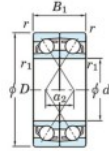

Rillenkugellager einreihig 7924-CDF-FY-JTEKT - 7924-CDF-FY-KOYO

<https://www.123kugellager.de/kugellager-gehauselager/rillenkugellager/einreihig/7924-cdf-fy-koyo>

Boundary dimensions

Rolling bearings Face to face (FF)

Bearing No.	Boundary dimensions (mm)					Basic load ratings (kN)		Fatigue load factor		Limiting speeds (min-1)
	d	D	B	r (min)	r1 (min)	C _r	C _{0r}	C _u	F ₀	Grease lub.
7924CDF FY	120	165	44	1.1	-	146	162	7.1	16.5	4700

PRODUKTMERKMALE

Marke	JTEKT
N° Ean13	3616060653338
Innendurchmesser	120 mm
Außendurchmesser	165 mm
Dicke	44 mm
Grenzdrehzahl	4700 rpm
Dynamische Belastung	146 kN
Statische Belastung	162 kN
Verpackung	1