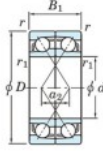

Rillenkugellager einreihig 7216-BDF-FY-JTEKT - 7216-BDF-FY-KOYO

<https://www.123kugellager.de/kugellager-gehauselager/rillenkugellager/einreihig/7216-bdf-fy-koyo>

Boundary dimensions

Original ball bearings Face to face (DF)

Bearing No.	Boundary dimensions(mm)					Basic load ratings(kN)		Fatigue load factor		Limiting speeds(min-1)
	d	D	B	r1(mm)	r1(mm)	C0	C0R	C0r	f0	Grease lub.
7216BDF FY	80	140	52	2	-	157	130	7.15	-	3200

PRODUKTMERKMALE

Marke	JTEKT
N° Ean13	3616060652454
Innendurchmesser	80 mm
Außendurchmesser	140 mm
Dicke	52 mm
Grenzdrehzahl	3200 rpm
Dynamische Belastung	157 kN
Statische Belastung	130 kN
Verpackung	1

kontakt@123kugellager.de