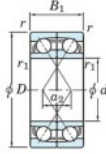

Rillenkugellager einreihig 7214-BDF-JTEKT - 7214-BDF-KOYO

<https://www.123kugellager.de/kugellager-gehauselager/rillenkugellager/einreihig/7214-bdf-koyo>

Boundary dimensions

Angular ball bearings face to face (DF)

Bearing No.	Boundary dimensions (mm)					Basic load ratings (kN)		Fatigue load limit (kN)	factor	Limiting speeds (min-1)
	d	D	B	r (mm)	r1 (mm)	C _r	C _{0r}			
7214BDF	70	125	48	1.5	1	140	116	6.75	-	2900

PRODUKTMERKMALE

Marke	JTEKT
N° Ean13	3616060650184
Innendurchmesser	70 mm
Außendurchmesser	125 mm
Dicke	48 mm
Grenzdrehzahl	2900 rpm
Dynamische Belastung	140 kN
Statische Belastung	116 kN
Verpackung	1

kontakt@123kugellager.de