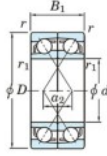

Rillenkugellager einreihig 7206-BDF-JTEKT - 7206-BDF-KOYO

<https://www.123kugellager.de/kugellager-gehauselager/rillenkugellager/einreihig/7206-bdf-koyo>

Boundary dimensions

Single ball bearings Face to face (DF)

Bearing No.	Boundary dimensions(mm)						Basic load ratings(kN)		Fatigue load limit(kN)	factor	Limiting speeds(min-1)
	d	D	B	r(mm)	r1(mm)	Cr	C0r	f0			
7206BDF	30	62	32	1	0.6	41.6	27.1	1.65	-	6100	

PRODUKTMERKMALE

Marke	JTEKT
N° Ean13	3616060649621
Innendurchmesser	30 mm
Außendurchmesser	62 mm
Dicke	32 mm
Grenzdrehzahl	6100 rpm
Dynamische Belastung	41.6 kN
Statische Belastung	27.1 kN
Verpackung	1

kontakt@123kugellager.de