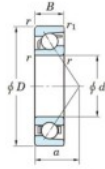

Rillenkugellager einreihig 7068-B-FY-JTEKT - 7068-B-FY-KOYO

<https://www.123kugellager.de/kugellager-gehauselager/rillenkugellager/einreihig/7068-b-fy-koyo>

Boundary dimensions

Single row angular bearing

Bearing No.	Boundary dimensions(mm)						Basic load ratings(kN)		Fatigue load limit(kN)		factor	Limiting speeds(min-1) Grease lub.
	d	D	B	r(mm)	r1(mm)	r2(mm)	Cr	CDr	Cu	SD		
7068B FY	340	520	82	5	2	563	777	19.4	-	-	800	

PRODUKTMERKMALE

Marke	JTEKT
N° Ean13	3616060644046
Innendurchmesser	340 mm
Außendurchmesser	520 mm
Dicke	82 mm
Grenzdrehzahl	800 rpm
Dynamische Belastung	563 kN
Statische Belastung	777 kN
Verpackung	1

kontakt@123kugellager.de