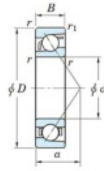

Rillenkugellager einreihig 7938-C-FY-JTEKT - 7938-C-FY-KOYO

<https://www.123kugellager.de/kugellager-gehauselager/rillenkugellager/einreihig/7938-c-fy-koyo>

Boundary dimensions

Single row angular bearing

Bearing No.	Boundary dimensions(mm)						Basic load ratings(kN)		Fatigue load factor		Limiting
	d	D	B	r(mm)	r1(mm)	Cr	CDr	Cu	SD	speeds(min-1) Grease lub.	
7938C FY	190	260	33	2	1	198	197	6.85	16.5	3300	

PRODUKTMERKMALE

Marke	JTEKT
N° Ean13	3616060643612
Innendurchmesser	190 mm
Außendurchmesser	260 mm
Dicke	33 mm
Grenzdrehzahl	3300 rpm
Dynamische Belastung	198 kN
Statische Belastung	197 kN
Verpackung	1