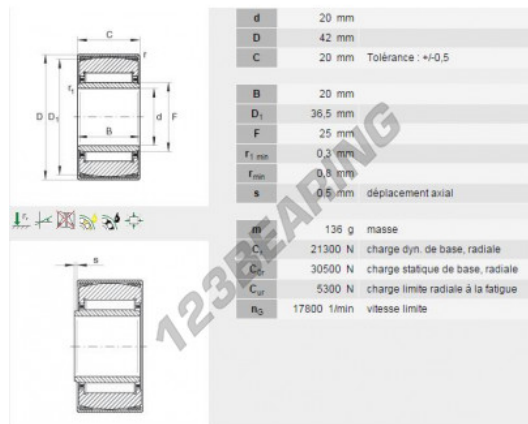

### PRODUKTMERKMALE

Marke	INA
N° Ean13	3663952095929
Innendurchmesser	20 mm
Innendurchmesser	0.787" inch
Außendurchmesser	42 mm
Außendurchmesser	1.654" inch
Dicke	20 mm
Dicke	0.787" inch
Gewicht	136 g
Verpackung	1
Standard	Ohne Standard