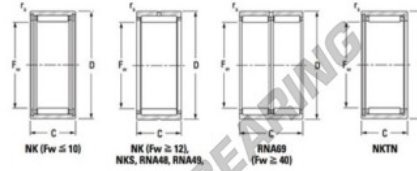

Nadellager NK3730-JTEKT - NK3730-KOYO

<https://www.123kugellager.de/kugellager-gehauselager/nadellager/radial/nk3730-koyo>

Metric series, caged, without inner ring

Bearing No.	Boundary dimensions (mm)				Basic load ratings (kN)		Fatigue load limit (kN)	Limiting speeds (min ⁻¹)	
	Fw	D	C	r1 (mm)	C0	C90	Grease lub.	Oil lub.	
NK37/30	37	47	30	0.3	38.2	73.9	11.5	7600	12000

PRODUKTMERKMALE

Marke	JTEKT
N° Ean13	3616060631718
Innendurchmesser	37 mm
Außendurchmesser	47 mm
Dicke	30 mm
Grenzdrehzahl	7600 rpm
Dynamische Belastung	38.2 kN
Statische Belastung	73.9 kN
Verpackung	1