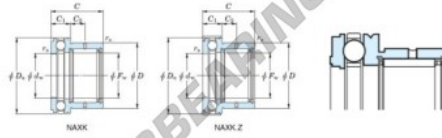

Nadellager NAXK40-JTEKT - NAXK40-KOYO

<https://www.123kugellager.de/kugellager-gehauselager/nadellager/radial/naxk40-koyo>

Boundary dimensions

Bearing No.	Boundary dimensions (mm)				Limiting speeds (min-1)	Basic load ratings (kN)				Matching inner ring No.	
	F_w	D	C	d_w		D_1	Radial	Radial	Thrust		Radial
NAXK40	40	52	32	40	60	4500	23.8	47	28	62.9	JR3540x20

PRODUKTMERKMALE

Marke	JTEKT
N° Ean13	3616060625625
Innendurchmesser	40 mm
Außendurchmesser	60 mm
Dicke	32 mm
Grenzdrehzahl	4500 rpm
Dynamische Belastung	23.8 kN
Statische Belastung	47 kN
Verpackung	1

kontakt@123kugellager.de