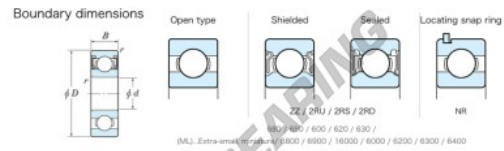

## Rillenkugellager einreihig 608-2RS-JTEKT - 608-2RS-KOYO

<https://www.123kugellager.de/kugellager-gehauselager/rillenkugellager/einreihig/608-2rs-koyo>

Extra-small standard contact sealed 2RS

Bearing No.	Boundary dimensions (mm)				Basic load ratings (kN)		Fatigue load factor		Limiting speeds (min-1)
	d	D	B	r (min)	Cr	CDr	Cu	f0	Grease lub.
608 2RS	8	22	7	0.3	4.1	1.35	0.06	12.4	23000

### PRODUKTMERKMALE

Marke	JTEKT
N° Ean13	4549250231490
Innendurchmesser	8 mm
Wasserdichtheit	Dichtung an beiden Seiten
Außendurchmesser	22 mm
Dicke	7 mm
Grenzdrehzahl	23000 rpm
Dynamische Belastung	4.1 kN
Statische Belastung	1.35 kN
Verpackung	1