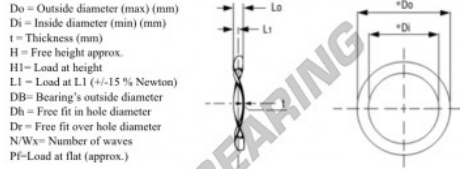

Gewellte druckfederscheiben WSW-CT-109-99-0.70-7 - WSW-CT-109-99-0.70-7

<https://www.123kugellager.de/zubehor/unterlegscheibe/gewellte-druckfederscheiben/wsw-ct-109-99-0.70-7>

Wave Spring Washers - Compression Type

Part Number	Di (mm)	Do (mm)	T (mm)	Wx	Pf (N)	R (N/mm)	Lo (mm)	Db (mm)
W4291-028	99	109	0,70	7	1667,1	323,6	4,5	110

PRODUKTMERKMALE

Marke	GEN
Innendurchmesser	99 mm
Außendurchmesser	109 mm
Dicke	0.7 mm
Gewicht	10 g
Material	-
Anzahl der Wellen	7
Verpackung	-
Flache Ladung (ca.)	1667.1 N
R	323.6 N/mm
Ungefähre lichte Höhe	4.5 mm
Durchmesser des Kugellagers	110 mm