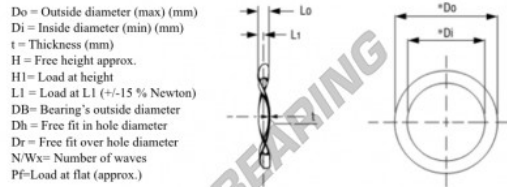

Gewellte druckfederscheiben

WSW-CT-39.8-33.3-0.30-4 - WSW-CT-39.8-33.3-0.30-4

<https://www.123kugellager.de/zubehor/unterlegscheibe/gewellte-druckfederscheiben/wsw-ct-39.8-33.3-0.30-4>

Wave Spring Washers - Compression Type

Part Number	Di (mm)	Do (mm)	T (mm)	Wx	Pf (N)	R (N/mm)	Lo (mm)	Db (mm)
W1567-012	33,3	39,8	0,30	4	225,6	44,1	3,00	40

PRODUKTMERKMALE

Marke	GEN
Innendurchmesser	33.3 mm
Außendurchmesser	39.8 mm
Dicke	0.3 mm
Gewicht	1 g
Material	STAHL
Anzahl der Wellen	4
Verpackung	1
Flache Ladung (ca.)	225.6 N
R	44.1 N/mm
Ungefähre lichte Höhe	3 mm
Durchmesser des Kugellagers	40 mm