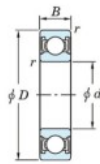

Rillenkugellager einreihig 6807-2RS-JTEKT - 6807-2RS-KOYO

<https://www.123kugellager.de/kugellager-gehauselager/rillenkugellager/einreihig/6807-2rs-koyo>

Boundary dimensions

Sealed

Contact sealed

| Bearing No. | Boundary dimensions(mm) | | | | Basic load ratings(kN) | | | Fatigue load | factor |
|-------------|-------------------------|----|----------------|--------|------------------------|-----------------|-----------|--------------|--------|
| | d | B | B _r | r(min) | C _r | C _{0r} | limit(kN) | | |
| 6807 2RS | 35 | 47 | 7 | 0.3 | 5.95 | 3.85 | 0.16 | 16.5 | |

PRODUKTMERKMALE

| | |
|----------------------|---------------------------|
| Marke | JTEKT |
| N° Ean13 | 4549250179099 |
| Innendurchmesser | 35 mm |
| Wasserdichtheit | Dichtung an beiden Seiten |
| Außendurchmesser | 47 mm |
| Dicke | 7 mm |
| Dynamische Belastung | 5.95 kN |
| Statische Belastung | 3.85 kN |
| Verpackung | 1 |