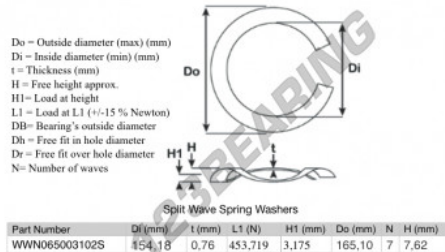

## Geschlitzte wellfederscheibe

### SWSW-165.10-154.18-0.76-7-SS - SWSW-165.10-154.18-0.76-7-SS

<https://www.123kugellager.de/zubehor/unterlegscheibe/geschlitzte-wellfederscheibe/sws-165.10-154.18-0.76-7-ss>

## PRODUKTMERKMALE

Marke	GEN
Innendurchmesser	154.18 mm
Dicke	0.76 mm
Material	INOX
Verpackung	1
Last an L1	453.719 N
Belastung in der Höhe	3.175
Außendurchmesser (max.)	165.1 mm
Anzahl der Wellen	7

[kontakt@123kugellager.de](mailto:kontakt@123kugellager.de)