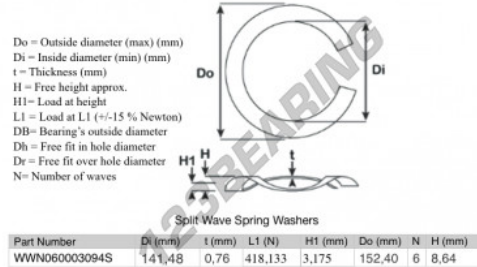

## Geschlitzte wellfederscheibe

### SWSW-152.40-141.48-0.76-6-SS - SWSW-152.40-141.48-0.76-6-SS

<https://www.123kugellager.de/zubehor/unterlegscheibe/geschlitzte-wellfederscheibe/sws-152.40-141.48-0.76-6-ss>

## PRODUKTMERKMALE

Marke	GEN
Innendurchmesser	141.48 mm
Innendurchmesser	5.57" inch
Dicke	0.76 mm
Dicke	0.03" inch
Material	INOX
Verpackung	1
Last an L1	418.133 N
Belastung in der Höhe	3.175
Außendurchmesser (max.)	152.4 mm
Außendurchmesser (max.)	6" inch
Anzahl der Wellen	6