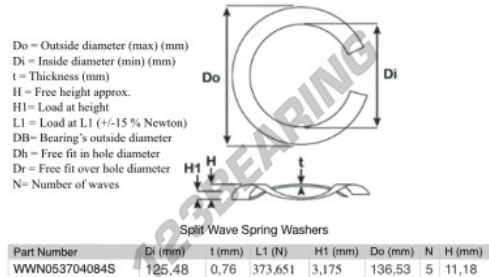

## Geschlitzte wellfederscheibe

### SWSW-136.53-125.48-0.76-5-SS - SWSW-136.53-125.48-0.76-5-SS

<https://www.123kugellager.de/zubehor/unterlegscheibe/geschlitzte-wellfederscheibe/sws-136.53-125.48-0.76-5-ss>

## PRODUKTMERKMALE

Marke	GEN
Innendurchmesser	125.48 mm
Dicke	0.76 mm
Material	INOX
Verpackung	1
Last an L1	373.651 N
Belastung in der Höhe	3.175
Außendurchmesser (max.)	136.53 mm
Anzahl der Wellen	5

[kontakt@123kugellager.de](mailto:kontakt@123kugellager.de)