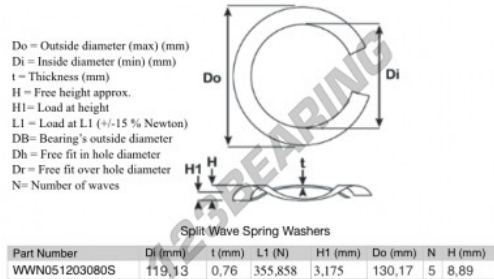

## Geschlitzte wellfederscheibe

### SWSW-130.17-119.13-0.76-5-SS - SWSW-130.17-119.13-0.76-5-SS

<https://www.123kugellager.de/zubehor/unterlegscheibe/geschlitzte-wellfederscheibe/sws-130.17-119.13-0.76-5-ss>

## PRODUKTMERKMALE

|                         |           |
|-------------------------|-----------|
| Marke                   | GEN       |
| Innendurchmesser        | 119.13 mm |
| Dicke                   | 0.76 mm   |
| Material                | INOX      |
| Verpackung              | 1         |
| Last an L1              | 355.858 N |
| Belastung in der Höhe   | 3.175     |
| Außendurchmesser (max.) | 130.17 mm |
| Anzahl der Wellen       | 5         |