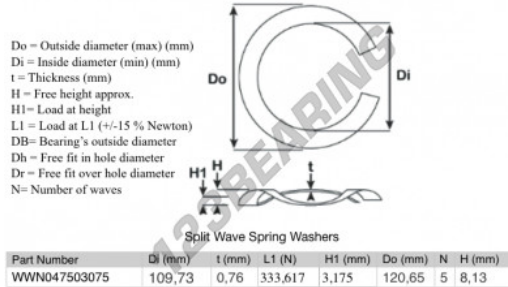

Geschlitzte wellfederscheibe

SWSW-120.65-109.73-0.76-5 - SWSW-120.65-109.73-0.76-5

<https://www.123kugellager.de/zubehor/unterlegscheibe/geschlitzte-wellfederscheibe/sws-120.65-109.73-0.76-5>

PRODUKTMERKMALE

Marke	GEN
Innendurchmesser	109.73 mm
Dicke	0.76 mm
Material	STAHL
Verpackung	1
Last an L1	333.617 N
Belastung in der Höhe	3.175
Außendurchmesser (max.)	120.65 mm
Anzahl der Wellen	5

kontakt@123kugellager.de