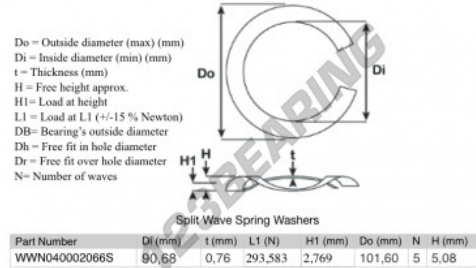

Geschlitzte wellfederscheibe

SWSW-101.60-90.68-0.76-5-SS - SWSW-101.60-90.68-0.76-5-SS

<https://www.123kugellager.de/zubehor/unterlegscheibe/geschlitzte-wellfederscheibe/sws-101.60-90.68-0.76-5-ss>

PRODUKTMERKMALE

Marke	GEN
Innendurchmesser	90.68 mm
Dicke	0.76 mm
Material	INOX
Verpackung	1
Last an L1	293.583 N
Belastung in der Höhe	2.769
Außendurchmesser (max.)	101.6 mm
Anzahl der Wellen	5

kontakt@123kugellager.de