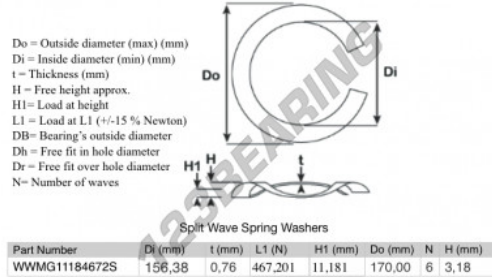

## Geschlitzte wellfederscheibe

### SWSW-170-156.38-0.76-6-SS - SWSW-170-156.38-0.76-6-SS

<https://www.123kugellager.de/zubehor/unterlegscheibe/geschlitzte-wellfederscheibe/sws-170-156.38-0.76-6-ss>

## PRODUKTMERKMALE

Marke	GEN
Innendurchmesser	156.38 mm
Dicke	0.76 mm
Material	INOX
Verpackung	1
Last an L1	467.201 N
Belastung in der Höhe	11.181
Außendurchmesser (max.)	170 mm
Anzahl der Wellen	6

[kontakt@123kugellager.de](mailto:kontakt@123kugellager.de)