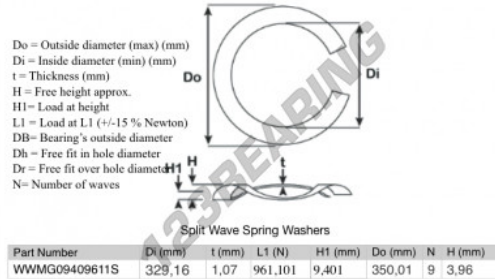

Geschlitzte wellfederscheibe

SWSW-350.01-329.16-1.07-9-SS - SWSW-350.01-329.16-1.07-9-SS

<https://www.123kugellager.de/zubehor/unterlegscheibe/geschlitzte-wellfederscheibe/sws-350.01-329.16-1.07-9-ss>

PRODUKTMERKMALE

Marke	GEN
Innendurchmesser	329.16 mm
Innendurchmesser	12.959" inch
Dicke	1.07 mm
Dicke	0.042" inch
Material	INOX
Verpackung	1
Last an L1	961.101 N
Belastung in der Höhe	9.401
Außendurchmesser (max.)	350.01 mm
Außendurchmesser (max.)	13.78" inch
Anzahl der Wellen	9