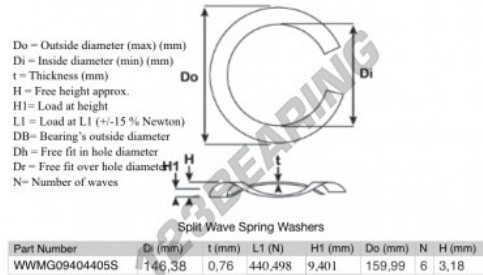

## Geschlitzte wellfederscheibe

### SWSW-159.99-146.38-0.76-6-SS - SWSW-159.99-146.38-0.76-6-SS

<https://www.123kugellager.de/zubehor/unterlegscheibe/geschlitzte-wellfederscheibe/sws-159.99-146.38-0.76-6-ss>

## PRODUKTMERKMALE

Marke	GEN
Innendurchmesser	146.38 mm
Dicke	0.76 mm
Material	INOX
Verpackung	1
Last an L1	440.498 N
Belastung in der Höhe	9.401
Außendurchmesser (max.)	159.99 mm
Anzahl der Wellen	6

[kontakt@123kugellager.de](mailto:kontakt@123kugellager.de)