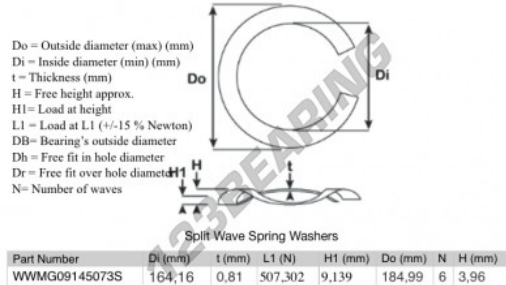

## Geschlitzte wellfederscheibe

### SWSW-184.99-164.16-0.81-6-SS - SWSW-184.99-164.16-0.81-6-SS

<https://www.123kugellager.de/zubehor/unterlegscheibe/geschlitzte-wellfederscheibe/sws-184.99-164.16-0.81-6-ss>

## PRODUKTMERKMALE

Marke	GEN
Innendurchmesser	164.16 mm
Dicke	0.81 mm
Material	INOX
Verpackung	1
Last an L1	507.302 N
Belastung in der Höhe	9.139
Außendurchmesser (max.)	184.99 mm
Anzahl der Wellen	6

[kontakt@123kugellager.de](mailto:kontakt@123kugellager.de)